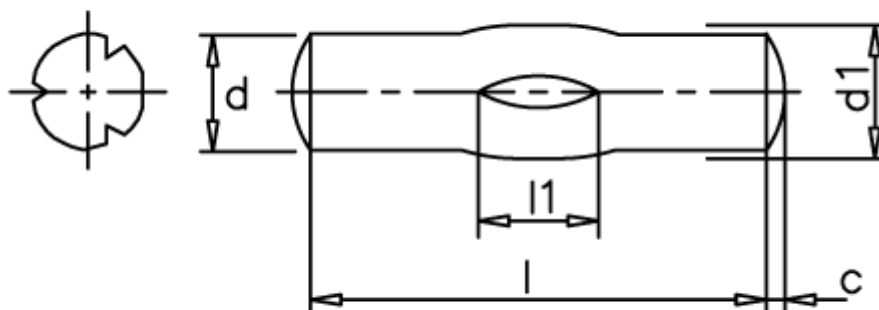

Varenummer: 08082423
Beskrivelse: KLEE Kærvstift S8 2,5x18
Stål

Mål

d_1 = 2.5
 d_2 = 2.60
Længde = 12-18